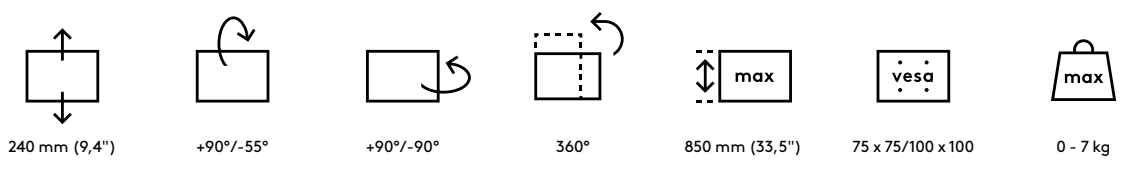

viewlite X

Viewlite plus Monitorarm - Schreibtisch 623 2021/08/24

# 58.623	📦 375 x 265 x 105 mm	📦 1 pcs
👜 schwarz	📦 3,9 kg	🏷️ 805410586232