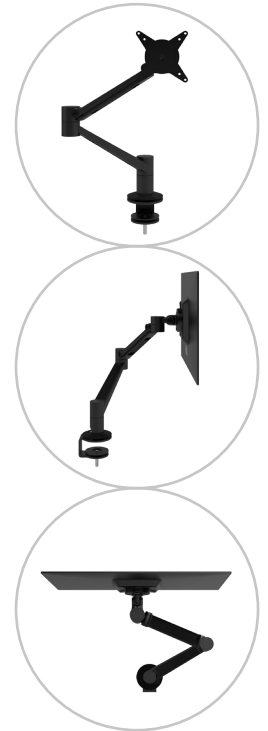

viewlite

58.623

Viewlite plus Monitorarm - Schreibtisch 623

Perfekt für flexible Arbeitsplätze und Arbeit im Team. Einfach in der Anwendung und durch die Schwenkblockade, die ein Anstoßen an Wände oder andere Tische verhindert, fast überall einsetzbar. Kabel werden einfach in den Aluminiumauslegern des Arms verborgen, wodurch ein ordentlicher, professioneller Eindruck entsteht.

- Dynamischer Höheneinstellungsbereich von 240 mm
- Unabhängige Tiefenverstellung
- Integriertes Kabelmanagement
- Hauptkomponenten aus Aluminium
- 40% des Aluminiums ist bereits recycelt
- Kompatibel mit VESA MIS-D 75 x 75/100 x 100 mm
- Monitor: neigbar +90°/-55°, schwenkbar +90°/-90°, Drehbar 360°
- Arm: schwenkbar 360°
- Schwenkblockade voreingestellt auf +90°/-90° (kann deaktiviert werden)
- Tragfähigkeit 0 - 7 kg pro Monitor
- Geliefert mit Tischklemmenbefestigung und Durchtischbefestigung
- Geeignet für eine Schreibtischdicke von 5 bis 40 (Klemme) oder 50 mm (Durchtisch)
- Höchstmaß Monitor: Höhe 850 mm
- Ausgestattet mit einem praktischen VESA-Schnellverschluss-System
- Monitor-Rotationsstopp wählbar

# 58.623	📦 375 x 265 x 105 mm	📦 1 pcs
👜 schwarz	📦 3,9 kg	🏷️ 805410586232