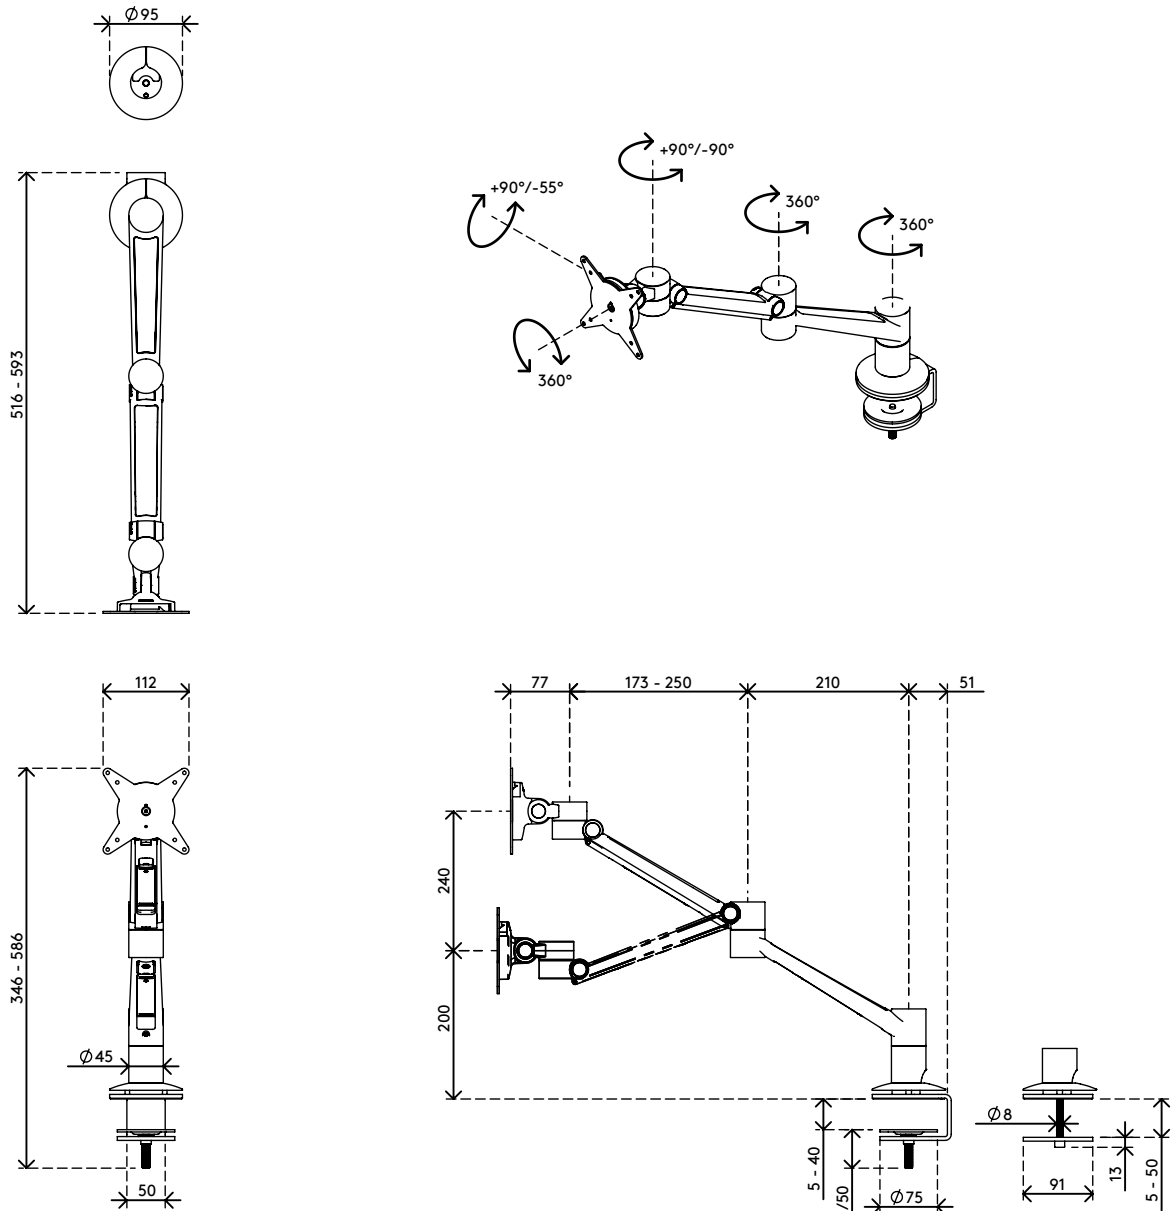

viewlite X

Viewlite plus Monitorarm - Schreibtisch 623 2021/08/24

# 58.623	📦 375 x 265 x 105 mm	📦 1 pcs
👜 schwarz	📦 3,9 kg	🏷️ 805410586232