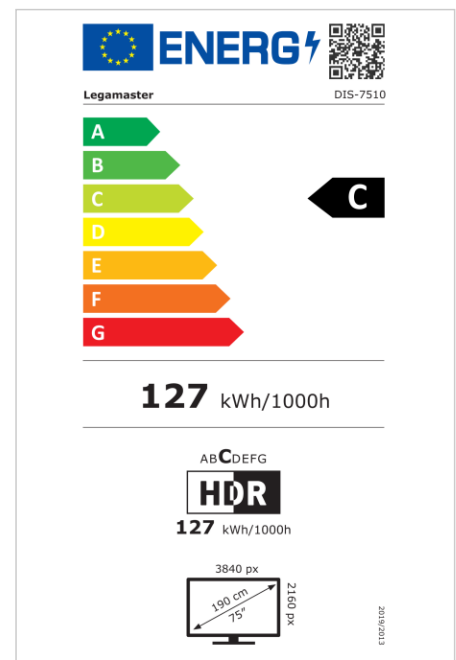

- Kostenlose OTA-Updates
- Unterstützt Landscape- & Portrait-Mode
- Haze level 25%
- Integriertes Videowall-Tool bis zu 3x3
- Integrierter Rotationsensor
- Kompatibel mit E-Share Casting Lösung
- Android 11
- USB-C (65W + DP 1.2)
- 1x HDMI-Ausgang
- 3x HDMI-Eingänge
- OPS-Steckplatz

Art.No. **7-805110-75-EU**

GTIN **8713797107037**

DISCOVER 2 professional Display

DIS-7510 EU

Anzeige

- Bildschirmdiagonale: 75 inch
- Displaytechnologie: LCD
- Bedienfeldtyp: IPS
- Art der Hintergrundbeleuchtung: Direct LED
- Bildschirmauflösung: 3840 x 2160 px | 4K Ultra HD
- Bildschirmhelligkeit: 450 cd/m²
- Kontrastverhältnis (statisch): 1200:1
- Bildformat: 16:9
- Bildwiederholfrequenz: 60 fps
- Reaktionszeit: 8 ms
- Betrachtungswinkel: H: 178° / V: 178°
- Bildschirmsteuerung: IR-Fernsteuerung, Ethernet, RS-232C
- Lebensdauer: 50000 Stunden
- Haltbarkeit: 18/7
- Bildschirmausrichtung: Querformat, Hochformat

Strom

- Stromversorgung: AC | 100 - 240 V | 50/60 Hz
- Stromverbrauch (Schlafmodus): 0.5 W
- Stromverbrauch (Standby): 0.5 W
- Energieeffizienzklasse (HDR): C
- Energieeffizienzklasse Skala: A bis G

Betriebliche Bedingungen