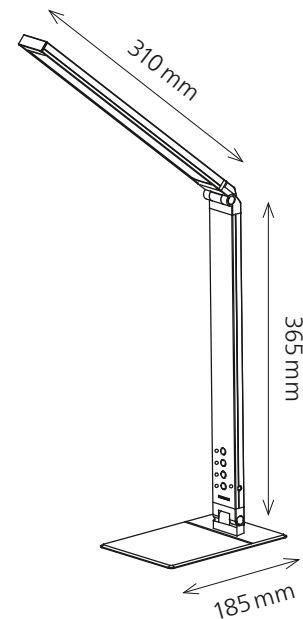

Magic Light

- Multifunktionelle LED Leuchte
- 5-Stufen-Dimmer am Leuchtenarm, inkl. Memory-Funktion
- Blaues Nachtlicht individuell einstellbar
- 3 verschiedene Farbtemperatur-Stufen wählbar von warmweiss bis tageslichtweiss
- Mit USB Anschluss (5V 2.1A) zum Aufladen aller Arten von mobilen Geräten

Technische Daten

Leistung:	10 W
Gewichteter Energieverbrauch:	10 kWh / 1000 h
Spannung:	200–240 V AC, 50–60 Hz
Lichtstrom:	500 Lumen
Lichtausbeute:	50 Lumen / Watt
Farbtemperatur:	3000, 4500, 6000 Kelvin
Max. Beleuchtungsstärke:	1800 Lux (Messabstand 35 cm)
Farbwiedergabeindex (Ra):	> 80
Lebensdauer:	30 000 Stunden
Ausladung:	max. 500 mm
Höhe:	max. 420 mm
Armlänge:	365 mm
Leuchtenfuss:	185 mm Länge x 125 mm Breite
Leuchtenkopf:	310 mm Länge x 40 mm Breite
Kabellänge:	1.8 m
Nettogewicht:	975 g
Material:	Aluminium, Eisen, ABS, EVA
Verpackung:	braune Verkaufsverpackung mit farbiger Etikette
Lichtquelle:	Energieeffizienzklasse: E Modellkennung: magic00000716