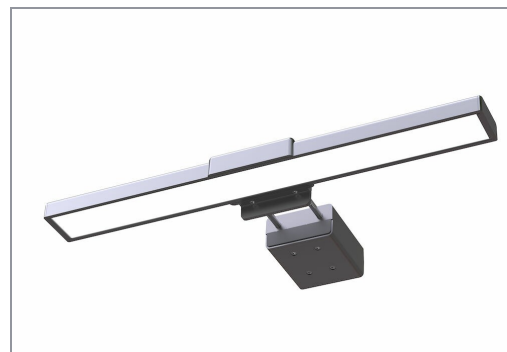

UNILUX

Artikelnummer 400140802
Marke UNILUX
Artikelname Unilux TRAVELIGHT LED-Notebookleuchte schwarz Befestigungsclip

Produktart Lampe **Serie** UNILUX
Farbe schwarz
Garantie (in Monaten) 24 **Batterie** Falsch
Bedienungsanleitung Falsch

LOGISTISCHE DATEN

Herkunftsland China **Artikel Warecode** 94052011
Verpackungsart Karton

	Einheit	Pack	Karton	Lage	Palette
Anzahl der Einheiten	1		10	80	400
Länge (cm)	30,5		32	120	120
Breite (cm)	12		27,2	80	80
Höhe (cm)	5		26	26	145
Bruttogewicht (g)	215		2350	18800	106000
EAN Nummer	3595560030347		3595560030354		3595560030361