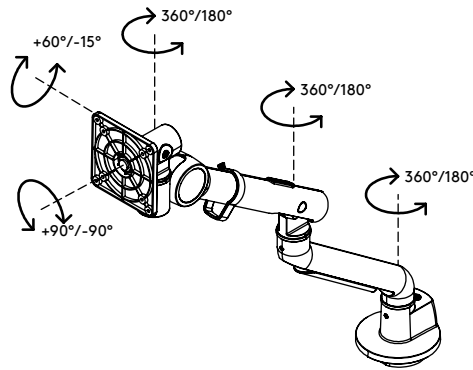

# Viewgo pro monitor arm - Schreibtisch 620

Die ideale Lösung für einen ergonomischen Arbeitsplatz. Steigern Sie die Produktivität und das Wohlbefinden Ihrer Mitarbeiter, während Sie gleichzeitig wertvollen Platz auf dem Schreibtisch freimachen und eine Clean-Desk-Politik fördern. Viewgo Pro erfüllt alle ergonomischen Standards, hat ein schönes Design und ist zudem preislich attraktiv. Der Viewgo Pro ist einfach zu montieren und passt dank der Klemmvorrichtung für den Zugang von oben auf fast alle Schreibtische.

- Dynamische Höhenverstellung um 300 mm (11,8")
- Unabhängige Tiefeneinstellung
- Ausgestattet mit einer einstellbaren Zugfeder mit lebenslanger Garantie
- Versehen mit Kabelclips für saubere Führung der Kabel
- Hauptkomponenten aus Aluminium
- VESA-Schnellverschluss als Standard
- Kompatibel mit VESA MIS-D 75 x 75/100 x 100 mm
- Monitor: neigbar +60°/-15°, schwenkbar +90°/-90°, drehbar +90°/-90°
- Arm: 360° schwenkbar
- Armschwenkarretierung auf +90°/-90° eingestellt (abschaltbar)
- Gewichtsbereich min. 2 kg - max. 9 kg pro Monitor
- Ausgestattet mit Tischklemmhalterung (Top Access Clamp) und Tischauslasshalterung
- Geeignet für Tischplattenstärken von 14 bis 40 mm (Klemme) oder 60 mm (Tülle)
- Maximale Monitorgröße: Höhe 1000 mm
- Stabile, kratzfreie Befestigung auf jeder Oberfläche dank rutschhemmender Gummibeschichtung
- Einfache Installation mit dem mitgelieferten Werkzeug
- Unterstützt Monitore im Hoch- und Querformat
- Der Federspannungsmesser gewährleistet eine einfache Einrichtung des Monitors

# viewgo

300 mm (11,8")

+60°/-15°

+90°/-90°

+90°/-90°

1000 mm (39,4")

75 x 75/100 x 100

2 kg - 9 kg (4,4 - 19,8 lb)

# 48.620

 760 x 150 x 120mm

 1 pcs

 weiß

 4,16 kg

 805410486204

www.dataflex-int.com