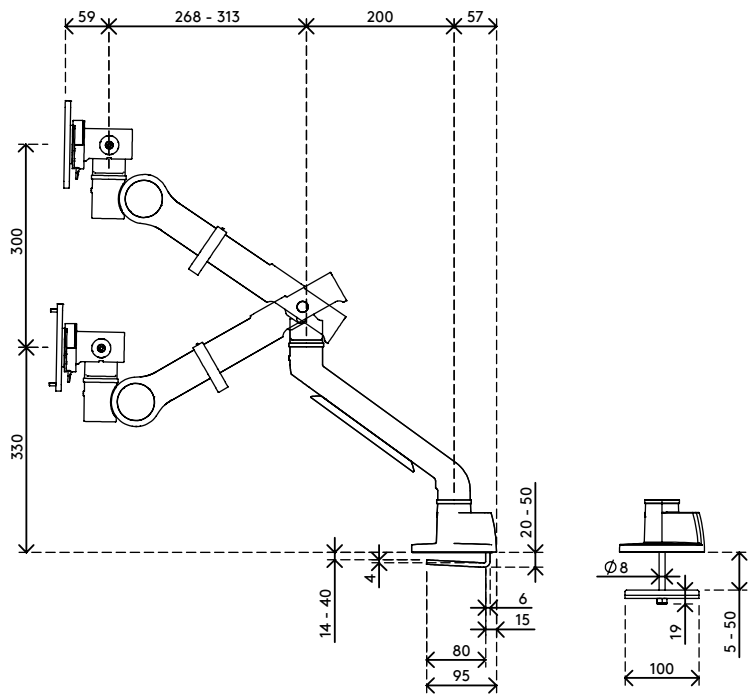

# Viewgo pro monitor arm - Schreibtisch 620

Die ideale Lösung für einen ergonomischen Arbeitsplatz. Steigern Sie die Produktivität und das Wohlbefinden Ihrer Mitarbeiter, während Sie gleichzeitig wertvollen Platz auf dem Schreibtisch freimachen und eine Clean-Desk-Politik fördern. Viewgo Pro erfüllt alle ergonomischen Standards, hat ein schönes Design und ist zudem preislich attraktiv. Der Viewgo Pro ist einfach zu montieren und passt dank der Klemmvorrichtung für den Zugang von oben auf fast alle Schreibtische.

- Dynamische Höhenverstellung um 300 mm (11,8")
- Unabhängige Tiefeneinstellung
- Ausgestattet mit einer einstellbaren Zugfeder mit lebenslanger Garantie
- Versehen mit Kabelclips für saubere Führung der Kabel
- Hauptkomponenten aus Aluminium
- VESA-Schnellverschluss als Standard
- Kompatibel mit VESA MIS-D 75 x 75/100 x 100 mm
- Monitor: neigbar +60°/-15°, schwenkbar +90°/-90°, drehbar +90°/-90°
- Arm: 360° schwenkbar
- Armschwenkarretierung auf +90°/-90° eingestellt (abschaltbar)
- Gewichtsbereich min. 2 kg - max. 9 kg pro Monitor
- Ausgestattet mit Tischklemmhalterung (Top Access Clamp) und Tischauslasshalterung
- Geeignet für Tischplattenstärken von 14 bis 40 mm (Klemme) oder 60 mm (Tülle)
- Maximale Monitorgröße: Höhe 1000 mm
- Stabile, kratzfreie Befestigung auf jeder Oberfläche dank rutschhemmender Gummibeschichtung
- Einfache Installation mit dem mitgelieferten Werkzeug
- Unterstützt Monitore im Hoch- und Querformat
- Der Federspannungsmesser gewährleistet eine einfache Einrichtung des Monitors

# viewgo

300 mm (11,8")

+60°/-15°

+90°/-90°

+90°/-90°

1000 mm (39,4")

75 x 75/100 x 100

2 kg - 9 kg (4,4 - 19,8 lb)

# 48.620

 760 x 150 x 120mm

 1 pcs

 weiß

 4,16 kg

 805410486204

www.dataflex-int.com