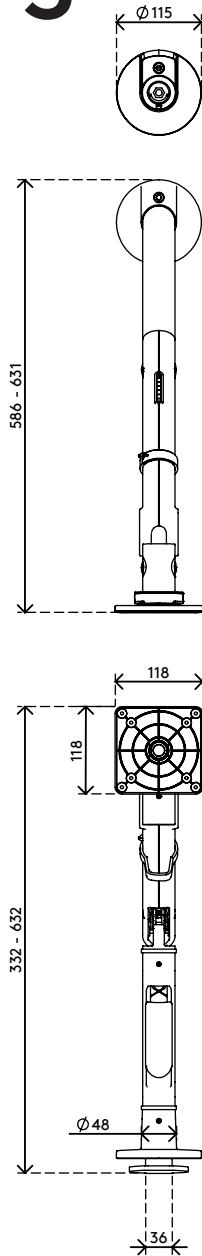

# Viewgo pro monitor arm - Schreibtisch 620

Die ideale Lösung für einen ergonomischen Arbeitsplatz. Steigern Sie die Produktivität und das Wohlbefinden Ihrer Mitarbeiter, während Sie gleichzeitig wertvollen Platz auf dem Schreibtisch freimachen und eine Clean-Desk-Politik fördern. Viewgo Pro erfüllt alle ergonomischen Standards, hat ein schönes Design und ist zudem preislich attraktiv. Der Viewgo Pro ist einfach zu montieren und passt dank der Klemmvorrichtung für den Zugang von oben auf fast alle Schreibtische.

- Dynamische Höhenverstellung um 300 mm (11,8")
- Unabhängige Tiefeneinstellung
- Ausgestattet mit einer einstellbaren Zugfeder mit lebenslanger Garantie
- Versehen mit Kabelclips für saubere Führung der Kabel
- Hauptkomponenten aus Aluminium
- VESA-Schnellverschluss als Standard
- Kompatibel mit VESA MIS-D 75 x 75/100 x 100 mm
- Monitor: neigbar +60°/-15°, schwenkbar +90°/-90°, drehbar +90°/-90°
- Arm: 360° schwenkbar
- Armschwenkarretierung auf +90°/-90° eingestellt (abschaltbar)
- Gewichtsbereich min. 2 kg - max. 9 kg pro Monitor
- Ausgestattet mit Tischklemmhalterung (Top Access Clamp) und Tischauslasshalterung
- Geeignet für Tischplattenstärken von 14 bis 40 mm (Klemme) oder 60 mm (Tülle)
- Maximale Monitorgröße: Höhe 1000 mm
- Stabile, kratzfreie Befestigung auf jeder Oberfläche dank rutschhemmender Gummibeschichtung
- Einfache Installation mit dem mitgelieferten Werkzeug
- Unterstützt Monitore im Hoch- und Querformat
- Der Federspannungsmesser gewährleistet eine einfache Einrichtung des Monitors

# viewgo

300 mm (11,8")

+60°/-15°

+90°/-90°

+90°/-90°

1000 mm (39,4")

75 x 75/100 x 100

2 kg - 9 kg (4,4 - 19,8 lb)