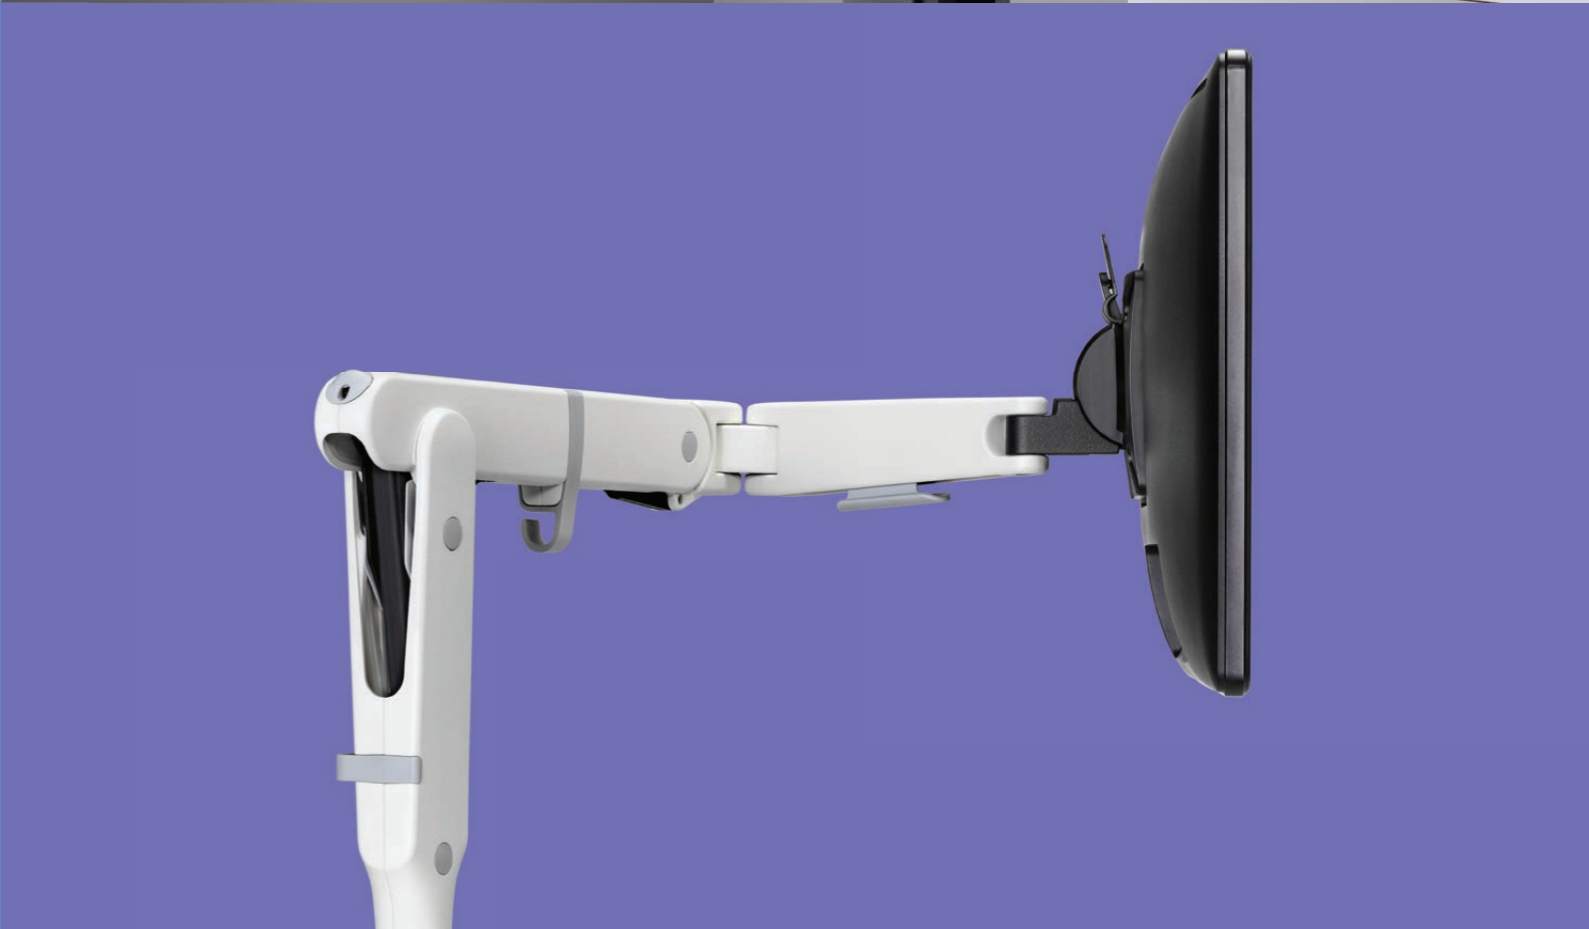

Einzigartig, beweglich und von meisterhaftem Design – der dynamische Monitorarm Ollin lässt seine Nutzer so nahtlos wie möglich mit der Technologie sowie untereinander interagieren.

**DEN TREND ERKENNEN**

Durch den Fortschritt der Technologie werden Bildschirme immer leichter und kompakter. Die elastomeren Eigenschaften des technischen Kabels, das den Monitorarm von Ollin steuert,

sorgen dafür, dass er ein Gewicht von bis zu 9 kg tragen kann. Und da sich der Trend für leichtere Bildschirme bzw. Bildschirme mit integriertem Tablet/Laptop fortsetzt, kann Ollin mit Ihnen und Ihrem Business weiterwachsen.

**TWO GOOD**

Das Arbeiten mit Doppelbildschirmen setzt sich am Arbeitsplatz immer weiter durch. Auch diese Veränderung des Arbeitsumfelds fängt der individuell einstellbare und anpassbare Ollin perfekt auf. Am Hauptarm kann eine Halterung für zwei Bildschirme befestigt werden, wodurch sich die Produktivität des Nutzers aufgrund des übergangslosen Wechsels zwischen unterschiedlichen Anwendungen erhöht. Man benötigt keinen weiteren Monitorarm für den zusätzlichen Bildschirm, was die Kosten reduziert und die Produktivität erhöht. Eine kosteneffiziente, zukunftssichere Lösung als Antwort auf die veränderten Anforderungen am Arbeitsplatz.

## ÜBERBLICK

- Bildschirmgewicht: 0-9 kg
- Horizontale Reichweite: 674 mm (26,5")
- Vertikale Justierung: 346mm (13,5")
- Monitorkopf: Mit VESA 75 und 100 kompatibel
- 180° Anschlagfunktion/360°-fähig
- Für mehrere Bildschirme, Laptops und Tablets geeignet
- Erhältlich in Weiß, Silber und Schwarz