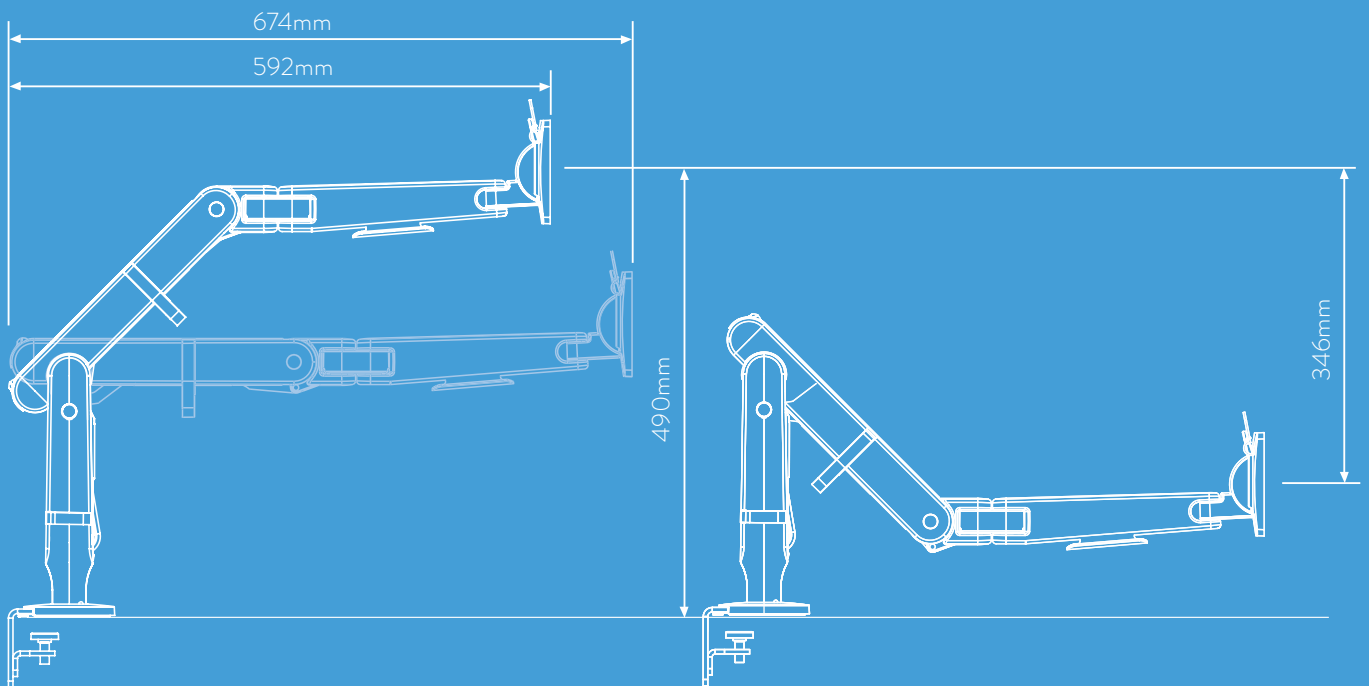

Einzigartig, beweglich und von meisterhaftem Design – der dynamische Monitorarm Ollin lässt seine Nutzer so nahtlos wie möglich mit der Technologie sowie untereinander interagieren.

**DEN TREND ERKENNEN**

Durch den Fortschritt der Technologie werden Bildschirme immer leichter und kompakter. Die elastomeren Eigenschaften des technischen Kabels, das den Monitorarm von Ollin steuert,

sorgen dafür, dass er ein Gewicht von bis zu 9 kg tragen kann. Und da sich der Trend für leichtere Bildschirme bzw. Bildschirme mit integriertem Tablet/Laptop fortsetzt, kann Ollin mit Ihnen und Ihrem Business weiterwachsen.

**TWO GOOD**

Das Arbeiten mit Doppelbildschirmen setzt sich am Arbeitsplatz immer weiter durch. Auch diese Veränderung des Arbeitsumfelds fängt der individuell einstellbare und anpassbare Ollin perfekt auf. Am Hauptarm kann eine Halterung für zwei Bildschirme befestigt werden, wodurch sich die Produktivität des Nutzers aufgrund des übergangslosen Wechsels zwischen unterschiedlichen Anwendungen erhöht. Man benötigt keinen weiteren Monitorarm für den zusätzlichen Bildschirm, was die Kosten reduziert und die Produktivität erhöht. Eine kosteneffiziente, zukunftssichere Lösung als Antwort auf die veränderten Anforderungen am Arbeitsplatz.

## ÜBERBLICK

- Bildschirmgewicht: 0-9 kg
- Horizontale Reichweite: 674 mm (26,5")
- Vertikale Justierung: 346mm (13,5")
- Monitorkopf: Mit VESA 75 und 100 kompatibel
- 180° Anschlagfunktion/360°-fähig
- Für mehrere Bildschirme, Laptops und Tablets geeignet
- Erhältlich in Weiß, Silber und Schwarz