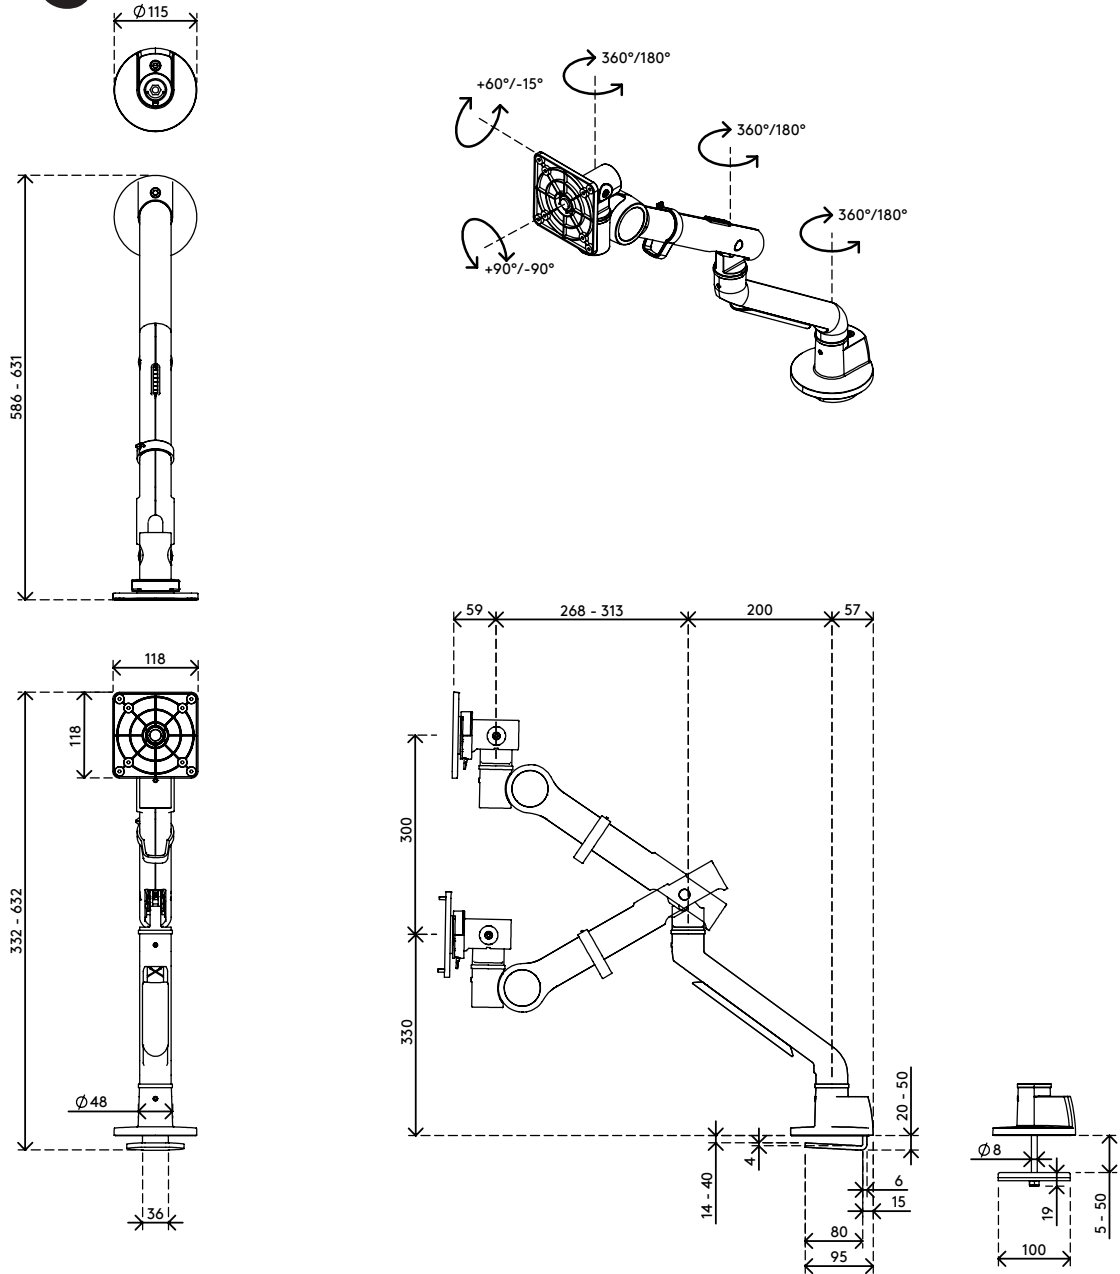

48.623

Viewgo pro Monitorarm - Schreibtisch 623

Die ideale Lösung für einen ergonomischen Arbeitsplatz. Steigern Sie die Produktivität und das Wohlbefinden Ihrer Mitarbeiter, während Sie gleichzeitig wertvollen Platz auf dem Schreibtisch freimachen und eine Clean-Desk-Politik fördern. Viewgo Pro erfüllt alle ergonomischen Standards, hat ein schönes Design und ist zudem preislich attraktiv. Der Viewgo Pro ist einfach zu montieren und passt dank der Klemmvorrichtung für den Zugang von oben auf fast alle Schreibtische.

- Dynamische Höhenverstellung um 300 mm (11,8")
- Unabhängige Tiefeneinstellung
- Ausgestattet mit einer einstellbaren Zugfeder mit lebenslanger Garantie
- Versehen mit Kabelclips für saubere Führung der Kabel
- Hauptkomponenten aus Aluminium
- VESA-Schnellverschluss als Standard
- Kompatibel mit VESA MIS-D 75 x 75/100 x 100 mm
- Monitor: neigbar +60°/-15°, schwenkbar +90°/-90°, drehbar +90°/-90°
- Arm: 360° schwenkbar
- Armschwenkarretierung auf +90°/-90° eingestellt (abschaltbar)
- Gewichtsbereich min. 2 kg - max. 9 kg pro Monitor
- Ausgestattet mit Tischklemmhalterung (Top Access Clamp) und Tischauslasshalterung
- Geeignet für Tischplattenstärken von 14 bis 40 mm (Klemme) oder 60 mm (Tülle)
- Maximale Monitorgröße: Höhe 1000 mm
- Stabile, kratzfreie Befestigung auf jeder Oberfläche dank rutschhemmender Gummibeschichtung
- Einfache Installation mit dem mitgelieferten Werkzeug
- Unterstützt Monitore im Hoch- und Querformat
- Der Federspannungsmesser gewährleistet eine einfache Einrichtung des Monitors

Viewgo pro Monitorarm - Schreibtisch 623

2023/08/08

48.623

 760 x 150 x 120mm

 1 pcs

 schwarz

 4,16 kg

 805410486235