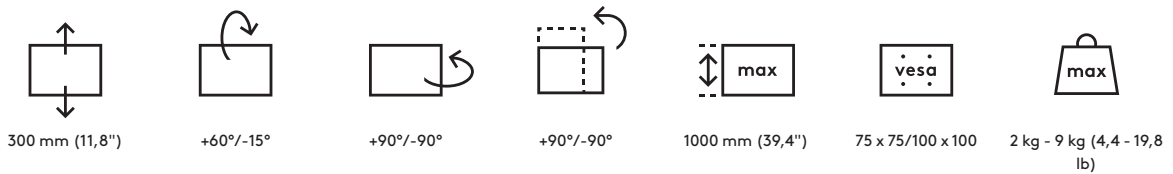

48.623

Viewgo pro Monitorarm - Schreibtisch 623

Die ideale Lösung für einen ergonomischen Arbeitsplatz. Steigern Sie die Produktivität und das Wohlbefinden Ihrer Mitarbeiter, während Sie gleichzeitig wertvollen Platz auf dem Schreibtisch freimachen und eine Clean-Desk-Politik fördern. Viewgo Pro erfüllt alle ergonomischen Standards, hat ein schönes Design und ist zudem preislich attraktiv. Der Viewgo Pro ist einfach zu montieren und passt dank der Klemmvorrichtung für den Zugang von oben auf fast alle Schreibtische.

- Dynamische Höhenverstellung um 300 mm (11,8")
- Unabhängige Tiefeneinstellung
- Ausgestattet mit einer einstellbaren Zugfeder mit lebenslanger Garantie
- Versehen mit Kabelclips für saubere Führung der Kabel
- Hauptkomponenten aus Aluminium
- VESA-Schnellverschluss als Standard
- Kompatibel mit VESA MIS-D 75 x 75/100 x 100 mm
- Monitor: neigbar +60°/-15°, schwenkbar +90°/-90°, drehbar +90°/-90°
- Arm: 360° schwenkbar
- Armschwenkarretierung auf +90°/-90° eingestellt (abschaltbar)
- Gewichtsbereich min. 2 kg - max. 9 kg pro Monitor
- Ausgestattet mit Tischklemmhalterung (Top Access Clamp) und Tischauslasshalterung
- Geeignet für Tischplattenstärken von 14 bis 40 mm (Klemme) oder 60 mm (Tülle)
- Maximale Monitorgröße: Höhe 1000 mm
- Stabile, kratzfreie Befestigung auf jeder Oberfläche dank rutschhemmender Gummibeschichtung
- Einfache Installation mit dem mitgelieferten Werkzeug
- Unterstützt Monitore im Hoch- und Querformat
- Der Federspannungsmesser gewährleistet eine einfache Einrichtung des Monitors

Viewgo pro Monitorarm - Schreibtisch 623

2023/08/08

48.623

 760 x 150 x 120mm

 1 pcs

 schwarz

 4,16 kg

 805410486235