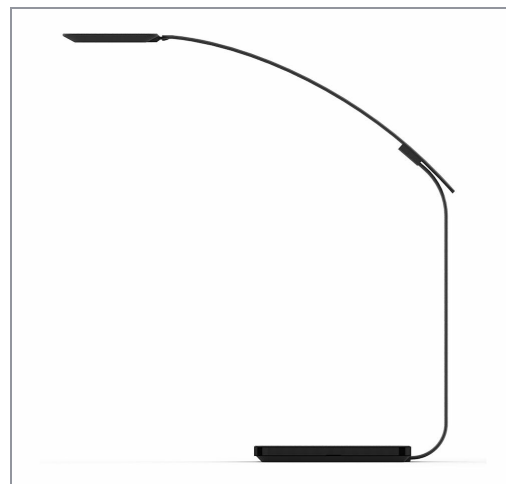

UNILUX

Artikelnummer 400110241
Marke UNILUX
Artikelname Unilux TIMELIGHT LED-Schreibtischleuchte schwarz

Produktart Lampe **Serie** UNILUX
Farbe Schwarz
Garantie (in Monaten) 24 **Batterie** Falsch
Bedienungsanleitung Richtig

Artikelbeschreibung

TIMELIGHT ist eine innovative Schreibtischleuchte, die über eine Appsteuerung den natürlichen Lichtwechsel im Tagesverlauf imitiert. So wird der zirkadiane Rhythmus unterstützt, ein tageslichtgesteuerter Bio-Rhythmus, der Einfluss auf unseren Hormonhaushalt hat. Nach Eingabe der persönlichen Arbeits- und Pausenzeiten wird die Beleuchtung im Tagesverlauf optimal angepasst. Über die App lassen sich Lichtstärke und Farbtemperatur auch manuell einstellen. Drei Einstellungen für verschiedene Aktivitäten sind bereits einprogrammiert. Zusätzlich ist ein Dimmschalter unten am Leuchtenkopf angebracht. Eine Induktive Ladefläche (5 W) für Smartphones und andere Kleingeräte ist auf dem Leuchtenfuß integriert. Zusätzlich gibt es im Sockel eine USB-Verbindung (USB 2.0, Typ A, 5 V, max. 1 A) als weitere Ladeoption. Die Leuchte lässt sich mithilfe der Steckverbindungen in wenigen Sekunden aufbauen oder auseinandernehmen.