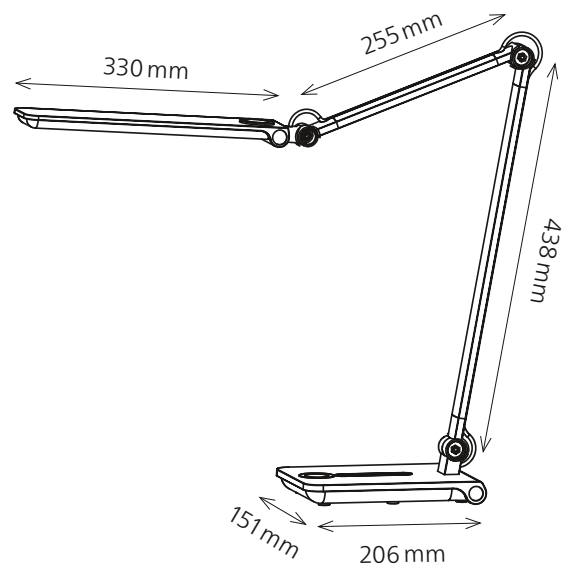

Wave

- Lichtintensität ist stufenlos dimmbar (10 ~ 100 %) über beleuchteten Schieberegler
- 3 Farbtemperaturen zur Auswahl
- Leuchtenkopf ist um +/- 80° drehbar und 180° neigbar
- Vielfältig verstellbarer Leuchtenarm
- Memory-Funktion

Technische Daten

Leistung:	8.5 W
Gewichteter Energieverbrauch:	9 kWh / 1000 h
Spannung:	220 – 240 V AC, 50 – 60 Hz
Lichtstrom:	450 Lumen
Farbtemperatur:	3000 – 5800 Kelvin
Max. Beleuchtungsstärke:	950 Lux (Messabstand 40 cm, 4000 Kelvin)
Farbwiedergabeindex (Ra):	> 80
Lebensdauer:	30 000 Stunden
Ausladung:	max. 920 mm
Höhe:	max. 760 mm
Leuchtenfuss:	151 x 206 mm
Leuchtenkopf:	68 x 330 mm
Kabellänge:	1.3 m
Nettogewicht:	1.85 kg
Stabilität:	kein Umkippen bei Winkel > 40° zwischen Arm und Tisch
Material:	Aluminium, ABS
Verpackung:	weisse Verkaufsverpackung mit farbiger Etikette
Lichtquelle:	Energieeffizienzklasse: E
	Modellkennung: wave00010010x