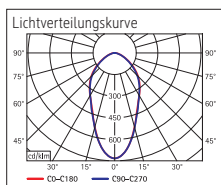

LED-Tischleuchte MAULatlantic

- **Leuchtenkopf und Kühlkörper speziell an LED-Funktion angepasst**
- **Intertek GS-Zeichen: Geprüfte Sicherheit**
- **Extrem sparsam: Moderne LED-Technik**
- **Zurückhaltend: Länglicher Leuchtenkopf und filigraner Parallelogramm-Arm fügen sich dezent in die Umgebung ein**
- **Technisches Sicherheitskonzept Made by MAUL**
- Leuchtenkopf mit Reflektor für optimale Lichtausnutzung

Beleuchtungsstärke Leuchte:	2140 Lux bei 35 cm Abstand
Farbtemperatur je Lichtquelle:	6500 Kelvin (tageslichtweiß)
Anzahl Lichtquellen:	1
Energieeffizienzklasse je Lichtquelle:	D (Spektrum A bis G)
Gewichteter Energieverbrauch je Lichtquelle:	6 kWh/1000 h
Lebensdauer je Lichtquelle (L70B50):	10000 h
Nutzlichtstrom je Lichtquelle:	860 Lumen
Material:	Kopf: Kunststoff
Maße:	Kopf: 33x7 cm
Bewegung:	Kopf: Neigbar, Drehbar
Position Schalter:	Leuchtenkopf

- Umweltschonende und sichere Verpackung, recycelbar
- Technisches Sicherheitskonzept Made by MAUL: Keine Leuchte oder Lampe wird in unser Programm aufgenommen, wenn sie nicht intensive Tests bestanden hat. Unser Team aus den Bereichen optischer, elektronischer und mechanischer Entwicklung sowie der Fertigungstechnik gewährleistet die Sicherheit der LED-Tischleuchte MAULatlantic
- 820 35: Metall-Klemmfuß mit schreibtischschonender Unterlage (Klemmweite bis 5,5 cm). Höhe in normaler Arbeitsstellung 42 cm
- Garantie: 2 Jahre