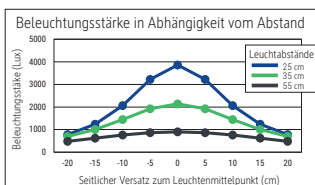

LED-Tischleuchte MAULatlantic

- **Leuchtenkopf und Kühlkörper speziell an LED-Funktion angepasst**
- **Intertek GS-Zeichen: Geprüfte Sicherheit**
- **Extrem sparsam: Moderne LED-Technik**
- **Zurückhaltend: Länglicher Leuchtenkopf und filigraner Parallelogramm-Arm fügen sich dezent in die Umgebung ein**
- **Technisches Sicherheitskonzept Made by MAUL**
- Leuchtenkopf mit Reflektor für optimale Lichtausnutzung

Beleuchtungsstärke Leuchte:	2140 Lux bei 35 cm Abstand
Farbtemperatur je Lichtquelle:	6500 Kelvin (tageslichtweiß)
Anzahl Lichtquellen:	1
Energieeffizienzklasse je Lichtquelle:	D (Spektrum A bis G)
Gewichteter Energieverbrauch je Lichtquelle:	6 kWh/1000 h
Lebensdauer je Lichtquelle (L70B50):	10000 h
Nutzlichtstrom je Lichtquelle:	860 Lumen
Material:	Kopf: Kunststoff
Maße:	Kopf: 33x7 cm
Bewegung:	Kopf: Neigbar, Drehbar
Position Schalter:	Leuchtenkopf

- Umweltschonende und sichere Verpackung, recycelbar
- Technisches Sicherheitskonzept Made by MAUL: Keine Leuchte oder Lampe wird in unser Programm aufgenommen, wenn sie nicht intensive Tests bestanden hat. Unser Team aus den Bereichen optischer, elektronischer und mechanischer Entwicklung sowie der Fertigungstechnik gewährleistet die Sicherheit der LED-Tischleuchte MAULatlantic
- 820 35: Metall-Klemmfuß mit schreibtischschonender Unterlage (Klemmweite bis 5,5 cm). Höhe in normaler Arbeitsstellung 42 cm
- Garantie: 2 Jahre