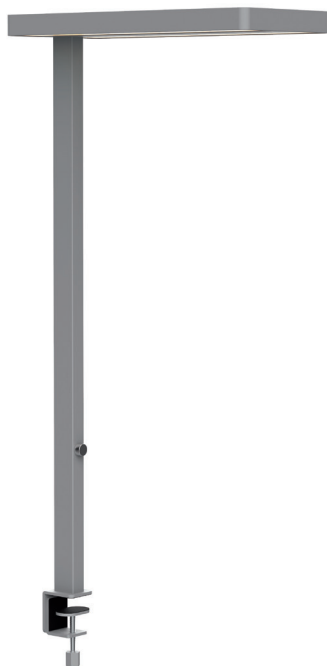

LED-Standleuchte MAULjava, dimmbar

www.tuv.com
ID 141900008

- **Stufenlos einstellbarer Dimmer je nach Tätigkeit und individuellen Bedürfnissen**
- **Von jedem als angenehm empfunden: Kombinierte Arbeitsplatzbeleuchtung direkt/indirekt**
- **Abstrahlung nach oben ca. 50 % und nach unten ca. 50 %**
- **2fach Nutzen: Direktes Licht für Arbeitsfläche und indirektes für Raumbelichtung**
- **Hohe Energieeffizienz: Moderne LED-Technik**
- **Extrem sparsam**
- **GS-Zeichen, Technisches Sicherheitskonzept Made by MAUL**
- Leuchtenkopf geschlossen
- Null Stromverbrauch im ausgeschalteten Zustand durch An- und Ausschalter
- Praktisch: Diffusor für geringen Schattenwurf
- Schweiz: Auch erhältlich mit Adapter. Bitte Art.-Nr. ergänzen mit dem Kürzel .CH
- Austausch Lichtquelle und Betriebsgerät durch eine Elektro-Fachkraft möglich
- Verpackung recycelbar

Beleuchtungsstärke Leuchte: Indirekt: 2.520 Lux bei 85 cm Abstand, 1.560 Lux bei 110 cm Abstand -
 Direkt: 2.520 Lux bei 85 cm Abstand, 1.560 Lux bei 110 cm Abstand
 Farbtemperatur (je Lichtquelle): 4.000 Kelvin (neutralweiß)
 Anzahl Lichtquellen: 3
 Energieeffizienzklasse (je Lichtquelle): C (Spektrum A bis G)
 Gewichteter Energieverbrauch (je Lichtquelle): 68 kWh/1000 h (34 kWh/1000 h & 2 x 17 kWh/1000 h)
 Lebensdauer L70B50 (je Lichtquelle): 50.000 h
 Nutzlichtstrom (je Lichtquelle): 13.060 Lumen (6.500 Lumen & 2 x 3.280 Lumen)
 Material: Kopf: Aluminium - Säule: Aluminium
 Maße: Kopf: 28 x 61 x 4.2 cm - Säule: 3.5 x 5.3 cm
 Bewegung: Kopf: fix
 Position Schalter: Säule