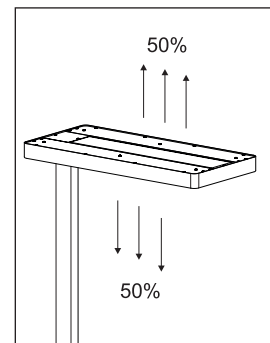

- **Stufenlos einstellbarer Dimmer je nach Tätigkeit und individuellen Bedürfnissen**
- **Von jedem als angenehm empfunden: Kombinierte Arbeitsplatzbeleuchtung direkt/indirekt**
- **Abstrahlung nach oben ca. 50 % und nach unten ca. 50 %**
- **2fach Nutzen: Direktes Licht für Arbeitsfläche und indirektes für Raumbelichtung**
- **Hohe Energieeffizienz: Moderne LED-Technik**
- **Extrem sparsam**
- **GS-Zeichen, Technisches Sicherheitskonzept Made by MAUL**
- Leuchtenkopf geschlossen
- Null Stromverbrauch im ausgeschalteten Zustand durch An- und Ausschalter
- Praktisch: Diffusor für geringen Schattenwurf
- Schweiz: Auch erhältlich mit Adapter. Bitte Art.-Nr. ergänzen mit dem Kürzel .CH
- Austausch Lichtquelle und Betriebsgerät durch eine Elektro-Fachkraft möglich
- Verpackung recycelbar