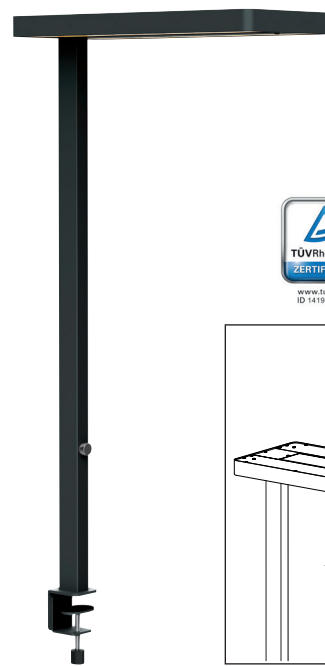

LED-Standleuchte MAULjava, dimmbar

www.tuv.com
ID 141900008

- **Stufenlos einstellbarer Dimmer je nach Tätigkeit und individuellen Bedürfnissen**
- **Von jedem als angenehm empfunden: Kombinierte Arbeitsplatzbeleuchtung direkt/indirekt**
- **Abstrahlung nach oben ca. 50 % und nach unten ca. 50 %**
- **2fach Nutzen: Direktes Licht für Arbeitsfläche und indirektes für Raumbelichtung**
- **Hohe Energieeffizienz: Moderne LED-Technik**
- **Extrem sparsam**
- **GS-Zeichen, Technisches Sicherheitskonzept Made by MAUL**
- Leuchtenkopf geschlossen
- Null Stromverbrauch im ausgeschalteten Zustand durch An- und Ausschalter
- Praktisch: Diffusor für geringen Schattenwurf
- Schweiz: Auch erhältlich mit Adapter. Bitte Art.-Nr. ergänzen mit dem Kürzel .CH
- Austausch Lichtquelle und Betriebsgerät durch eine Elektro-Fachkraft möglich
- Verpackung recycelbar

Beleuchtungsstärke Leuchte: Indirekt: 2.520 Lux bei 85 cm Abstand, 1.560 Lux bei 110 cm Abstand -
 Direkt: 2.520 Lux bei 85 cm Abstand, 1.560 Lux bei 110 cm Abstand
 Farbtemperatur (je Lichtquelle): 4.000 Kelvin (neutralweiß)
 Anzahl Lichtquellen: 3
 Energieeffizienzklasse (je Lichtquelle): C (Spektrum A bis G)
 Gewichteter Energieverbrauch (je Lichtquelle): 68 kWh/1000 h (34 kWh/1000 h & 2 x 17 kWh/1000 h)
 Lebensdauer L70B50 (je Lichtquelle): 50.000 h
 Nutzlichtstrom (je Lichtquelle): 13.060 Lumen (6.500 Lumen & 2 x 3.280 Lumen)
 Material: Kopf: Aluminium - Säule: Aluminium
 Maße: Kopf: 28 x 61 x 4.2 cm - Säule: 3.5 x 5.3 cm
 Bewegung: Kopf: fix
 Position Schalter: Säule