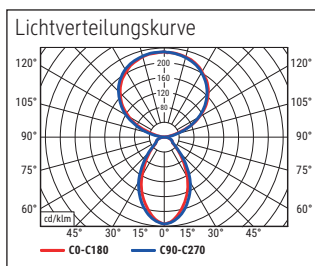

- **Stufenlos einstellbarer Dimmer je nach Tätigkeit und individuellen Bedürfnissen**
- **Von jedem als angenehm empfunden: Kombinierte Arbeitsplatzbeleuchtung direkt/indirekt**
- **Abstrahlung nach oben ca. 50 % und nach unten ca. 50 %**
- **2fach Nutzen: Direktes Licht für Arbeitsfläche und indirektes für Raumbelichtung**
- **Hohe Energieeffizienz: Moderne LED-Technik**
- **Extrem sparsam**
- **GS-Zeichen, Technisches Sicherheitskonzept Made by MAUL**
- Leuchtenkopf geschlossen
- Null Stromverbrauch im ausgeschalteten Zustand durch An- und Ausschalter
- Praktisch: Diffusor für geringen Schattenwurf
- Schweiz: Auch erhältlich mit Adapter. Bitte Art.-Nr. ergänzen mit dem Kürzel .CH
- Austausch Lichtquelle und Betriebsgerät durch eine Elektro-Fachkraft möglich
- Verpackung recycelbar