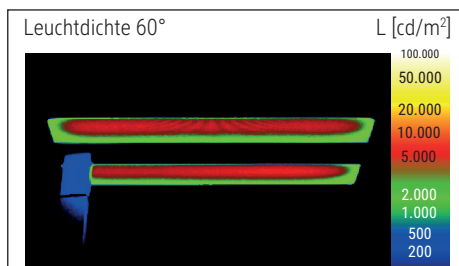

LED-Standleuchte MAULjava, dimmbar

www.tuv.com
ID 141900008

- **Stufenlos einstellbarer Dimmer je nach Tätigkeit und individuellen Bedürfnissen**
- **Von jedem als angenehm empfunden: Kombinierte Arbeitsplatzbeleuchtung direkt/indirekt**
- **Abstrahlung nach oben ca. 50 % und nach unten ca. 50 %**
- **2fach Nutzen: Direktes Licht für Arbeitsfläche und indirektes für Raumbelichtung**
- **Hohe Energieeffizienz: Moderne LED-Technik**
- **Extrem sparsam**
- **GS-Zeichen, Technisches Sicherheitskonzept Made by MAUL**
- Leuchtenkopf geschlossen
- Null Stromverbrauch im ausgeschalteten Zustand durch An- und Ausschalter
- Praktisch: Diffusor für geringen Schattenwurf
- Schweiz: Auch erhältlich mit Adapter. Bitte Art.-Nr. ergänzen mit dem Kürzel .CH
- Austausch Lichtquelle und Betriebsgerät durch eine Elektro-Fachkraft möglich
- Verpackung recycelbar

Beleuchtungsstärke Leuchte: Indirekt: 2.520 Lux bei 85 cm Abstand, 1.560 Lux bei 110 cm Abstand -
 Direkt: 2.520 Lux bei 85 cm Abstand, 1.560 Lux bei 110 cm Abstand
 Farbtemperatur (je Lichtquelle): 4.000 Kelvin (neutralweiß)
 Anzahl Lichtquellen: 3
 Energieeffizienzklasse (je Lichtquelle): C (Spektrum A bis G)
 Gewichteter Energieverbrauch (je Lichtquelle): 68 kWh/1000 h (34 kWh/1000 h & 2 x 17 kWh/1000 h)
 Lebensdauer L70B50 (je Lichtquelle): 50.000 h
 Nutzlichtstrom (je Lichtquelle): 13.060 Lumen (6.500 Lumen & 2 x 3.280 Lumen)
 Material: Kopf: Aluminium - Säule: Aluminium
 Maße: Kopf: 28 x 61 x 4.2 cm - Säule: 3.5 x 5.3 cm
 Bewegung: Kopf: fix
 Position Schalter: Säule