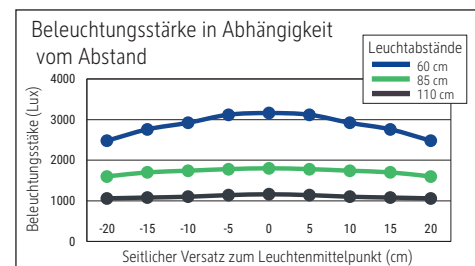

LED-Standleuchte MAULjava, dimmbar

www.tuv.com
ID 141900008

- **Stufenlos einstellbarer Dimmer je nach Tätigkeit und individuellen Bedürfnissen**
- **Von jedem als angenehm empfunden: Kombinierte Arbeitsplatzbeleuchtung direkt/indirekt**
- **Abstrahlung nach oben ca. 50 % und nach unten ca. 50 %**
- **2fach Nutzen: Direktes Licht für Arbeitsfläche und indirektes für Raumbelichtung**
- **Hohe Energieeffizienz: Moderne LED-Technik**
- **Extrem sparsam**
- **GS-Zeichen, Technisches Sicherheitskonzept Made by MAUL**
- Leuchtenkopf geschlossen
- Null Stromverbrauch im ausgeschalteten Zustand durch An- und Ausschalter
- Praktisch: Diffusor für geringen Schattenwurf
- Schweiz: Auch erhältlich mit Adapter. Bitte Art.-Nr. ergänzen mit dem Kürzel .CH
- Austausch Lichtquelle und Betriebsgerät durch eine Elektro-Fachkraft möglich
- Verpackung recycelbar

Beleuchtungsstärke Leuchte: Indirekt: 2.520 Lux bei 85 cm Abstand, 1.560 Lux bei 110 cm Abstand -
 Direkt: 2.520 Lux bei 85 cm Abstand, 1.560 Lux bei 110 cm Abstand
 Farbtemperatur (je Lichtquelle): 4.000 Kelvin (neutralweiß)
 Anzahl Lichtquellen: 3
 Energieeffizienzklasse (je Lichtquelle): C (Spektrum A bis G)
 Gewichteter Energieverbrauch (je Lichtquelle): 68 kWh/1000 h (34 kWh/1000 h & 2 x 17 kWh/1000 h)
 Lebensdauer L70B50 (je Lichtquelle): 50.000 h
 Nutzlichtstrom (je Lichtquelle): 13.060 Lumen (6.500 Lumen & 2 x 3.280 Lumen)
 Material: Kopf: Aluminium - Säule: Aluminium
 Maße: Kopf: 28 x 61 x 4.2 cm - Säule: 3.5 x 5.3 cm
 Bewegung: Kopf: fix
 Position Schalter: Säule