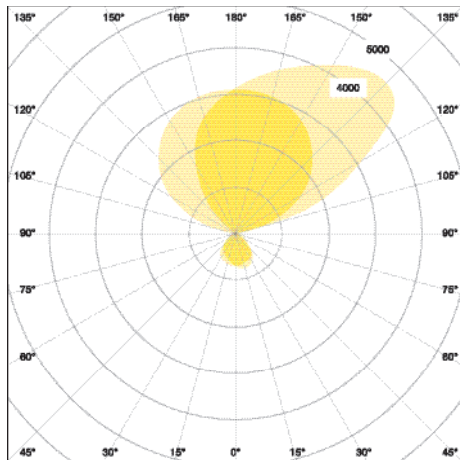

LICHTSTÄRKE-VERTEILUNGSKURVE

VITAWORK®

Kostenloser Download unter
www.luctra.eu

||| LUCTRA

LUCTRA® is a brand of
DURABLE · Hunke & Jochheim GmbH & Co. KG
Westfalenstraße 77-79 · 58636 Iserlohn
Postfach 1753 · 58634 Iserlohn
Tel.: +49 23 71 66 24 45
info@luctra.eu · www.luctra.eu