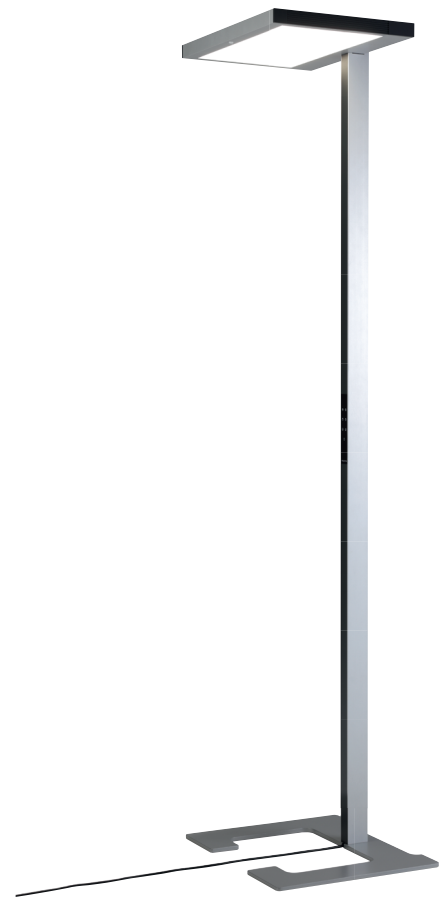

TECHNISCHE ANSICHT