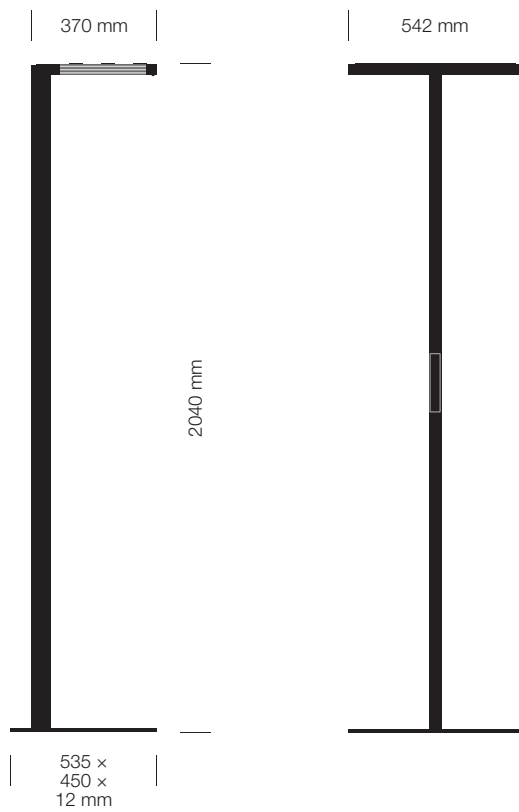

TECHNISCHE ANSICHT