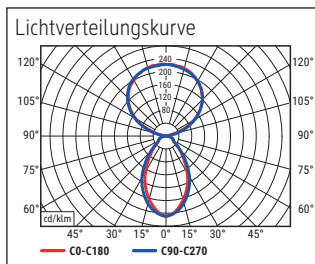

LED-Standleuchte MAULjuvis sensor, dimmbar

- **Konstantlichtregelung durch Bewegungs- und Tageslichtsensor**
- **Stufenlos einstellbarer Dimmer je nach Tätigkeit und individuellen Bedürfnissen**
- **Von jedem als angenehm empfunden: Kombinierte Arbeitsplatzbeleuchtung direkt/indirekt**
- **Abstrahlung nach oben ca. 50 % und nach unten ca. 50 %**
- **2fach Nutzen: Direktes Licht für Arbeitsfläche und indirektes für Raumbelichtung**
- **Hohe Energieeffizienz: Moderne LED-Technik**
- **GS-Zeichen, Technisches Sicherheitskonzept Made by MAUL**
- Bewegungssensor: Dimmt das Licht automatisch nach 30 Min. ohne Bewegungserkennung, Abschaltung nach weiteren 30 Min. ohne Bewegungserkennung
- Tageslichtsensor: Lichtabgabe ändert sich je Beleuchtungsniveau im Innenraum
- Praktisch: Diffusor für geringen Schattenwurf
- Schweiz: Auch erhältlich mit Adapter. Bitte Art.-Nr. ergänzen mit dem Kürzel .CH
- Austausch Lichtquelle und Betriebsgerät durch eine Elektro-Fachkraft möglich
- Verpackung recycelbar