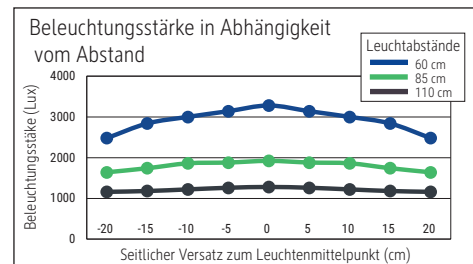

## LED-Standleuchte MAULjuvis sensor, dimmbar

- **Konstantlichtregelung durch Bewegungs- und Tageslichtsensor**
- **Stufenlos einstellbarer Dimmer je nach Tätigkeit und individuellen Bedürfnissen**
- **Von jedem als angenehm empfunden: Kombinierte Arbeitsplatzbeleuchtung direkt/indirekt**
- **Abstrahlung nach oben ca. 50 % und nach unten ca. 50 %**
- **2fach Nutzen: Direktes Licht für Arbeitsfläche und indirektes für Raumbelichtung**
- **Hohe Energieeffizienz: Moderne LED-Technik**
- **GS-Zeichen, Technisches Sicherheitskonzept Made by MAUL**
- Bewegungssensor: Dimmt das Licht automatisch nach 30 Min. ohne Bewegungserkennung, Abschaltung nach weiteren 30 Min. ohne Bewegungserkennung
- Tageslichtsensor: Lichtabgabe ändert sich je Beleuchtungsniveau im Innenraum
- Praktisch: Diffusor für geringen Schattenwurf
- Schweiz: Auch erhältlich mit Adapter. Bitte Art.-Nr. ergänzen mit dem Kürzel .CH
- Austausch Lichtquelle und Betriebsgerät durch eine Elektro-Fachkraft möglich
- Verpackung recycelbar

Beleuchtungsstärke Leuchte: Indirekt: 2.920 Lux bei 85 cm Abstand, 1.840 Lux bei 110 cm Abstand -  
 Direkt: 2.920 Lux bei 85 cm Abstand, 1.840 Lux bei 110 cm Abstand  
 Farbtemperatur (je Lichtquelle): 4.000 Kelvin (neutralweiß)  
 Anzahl Lichtquellen: 3  
 Energieeffizienzklasse (je Lichtquelle): C (Spektrum A bis G)  
 Gewichteter Energieverbrauch (je Lichtquelle): 68 kWh/1000 h (34 kWh/1000 h & 2 x 17 kWh/1000 h)  
 Lebensdauer L70B50 (je Lichtquelle): 50.000 h  
 Nutzlichtstrom (je Lichtquelle): 13.060 Lumen (6.500 Lumen & 2 x 3.280 Lumen)  
 Material: Kopf: Aluminium - Säule: Aluminium  
 Maße: Kopf: 28 x 61 x 4.2 cm - Säule: 3.5 x 5.3 cm  
 Bewegung: Kopf: fix  
 Position Schalter: Säule