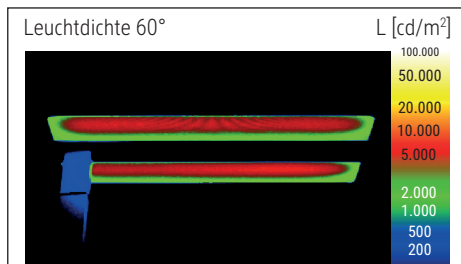

LED-Standleuchte MAULjuvis sensor, dimmbar

- **Konstantlichtregelung durch Bewegungs- und Tageslichtsensor**
- **Stufenlos einstellbarer Dimmer je nach Tätigkeit und individuellen Bedürfnissen**
- **Von jedem als angenehm empfunden: Kombinierte Arbeitsplatzbeleuchtung direkt/indirekt**
- **Abstrahlung nach oben ca. 50 % und nach unten ca. 50 %**
- **2fach Nutzen: Direktes Licht für Arbeitsfläche und indirektes für Raumbelichtung**
- **Hohe Energieeffizienz: Moderne LED-Technik**
- **GS-Zeichen, Technisches Sicherheitskonzept Made by MAUL**
- Bewegungssensor: Dimmt das Licht automatisch nach 30 Min. ohne Bewegungserkennung, Abschaltung nach weiteren 30 Min. ohne Bewegungserkennung
- Tageslichtsensor: Lichtabgabe ändert sich je Beleuchtungsniveau im Innenraum
- Praktisch: Diffusor für geringen Schattenwurf
- Schweiz: Auch erhältlich mit Adapter. Bitte Art.-Nr. ergänzen mit dem Kürzel .CH
- Austausch Lichtquelle und Betriebsgerät durch eine Elektro-Fachkraft möglich
- Verpackung recycelbar