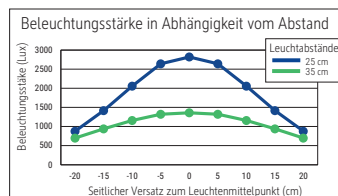

## LED-Tischleuchte MAULpearly colour vario, dimmbar

- **Die Leistungsstärke unter den Kompakten**
- **Flexibel: Farbtemperatur und Beleuchtungsstärke in 3 Stufen einstellbar, je nach Tageszeit und Befinden**
- **Gute Ausleuchtung eines begrenzten Bereiches, dabei hohe Lichtleistung**
- **Extrem sparsam: Moderne LED-Technik**
- **Praktisch: Stabiler Arm mit Flexbereich zur Einstellung des Leuchtwinkels**
- **Technisches Sicherheitskonzept Made by MAUL**
- Komfortable Touchfeld-Bedienung am Leuchtenfuß
- Platzsparend und handlich

Beleuchtungsstärke Leuchte:	1360 Lux bei 35 cm Abstand
Farbtemperatur je Lichtquelle:	3000 Kelvin (warmweiß) bis 6500 Kelvin (tageslichtweiß)
Anzahl Lichtquellen:	1
Energieeffizienzklasse je Lichtquelle:	D (Spektrum A bis G)
Gewichteter Energieverbrauch je Lichtquelle:	5 kWh/1000 h
Lebensdauer je Lichtquelle (L70B50):	50000 h
Nutzlichtstrom je Lichtquelle:	616 Lumen
Fuß:	Standfuß
Material:	Kopf: Kunststoff - Arm: Stahl - Standfuß: Kunststoff - Fuß: Beschwerungseinlage, schreibtischschonende Unterlage
Maße:	Höhe: 36 cm - Arm: Länge 35.7 cm - Kopf: 16x6 cm - Fuß: 16,5x10,6 cm
Bewegung:	Kopf: Neigbar, Drehbar - Arm: fix
Position Schalter:	Leuchtenfuß