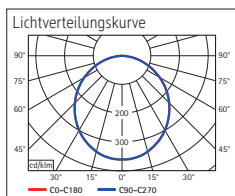

## LED-Tischleuchte MAULpearly colour vario, dimmbar

- **Die Leistungsstärke unter den Kompakten**
- **Flexibel: Farbtemperatur und Beleuchtungsstärke in 3 Stufen einstellbar, je nach Tageszeit und Befinden**
- **Gute Ausleuchtung eines begrenzten Bereiches, dabei hohe Lichtleistung**
- **Extrem sparsam: Moderne LED-Technik**
- **Praktisch: Stabiler Arm mit Flexbereich zur Einstellung des Leuchtwinkels**
- **Technisches Sicherheitskonzept Made by MAUL**
- Komfortable Touchfeld-Bedienung am Leuchtenfuß
- Platzsparend und handlich

Beleuchtungsstärke Leuchte:	1360 Lux bei 35 cm Abstand
Farbtemperatur je Lichtquelle:	3000 Kelvin (warmweiß) bis 6500 Kelvin (tageslichtweiß)
Anzahl Lichtquellen:	1
Energieeffizienzklasse je Lichtquelle:	D (Spektrum A bis G)
Gewichteter Energieverbrauch je Lichtquelle:	5 kWh/1000 h
Lebensdauer je Lichtquelle (L70B50):	50000 h
Nutzlichtstrom je Lichtquelle:	616 Lumen
Fuß:	Standfuß
Material:	Kopf: Kunststoff - Arm: Stahl - Standfuß: Kunststoff - Fuß: Beschwerungseinlage, schreibtischschonende Unterlage
Maße:	Höhe: 36 cm - Arm: Länge 35.7 cm - Kopf: 16x6 cm - Fuß: 16,5x10,6 cm
Bewegung:	Kopf: Neigbar, Drehbar - Arm: fix
Position Schalter:	Leuchtenfuß

Art.-Nr.	Farbe	EAN-Code	Zollcode	Kabellänge ca.	Schutzklasse	VE.	Packungsmaße/cm/VE	Gewicht (kg)
820 17 02	weiß	4002390069175	94052040	1,70 m	II Eurosteckernetzteil	1 St.	26,5 x 22 x 13	0,912 kg
820 17 32	atlantic blue	4002390080729	94052040	1,70 m	II Eurosteckernetzteil	1 St.	26,5 x 22 x 13	0,912 kg
820 17 52	lime	4002390080743	94052040	1,70 m	II Eurosteckernetzteil	1 St.	26,5 x 22 x 13	0,912 kg
820 17 90	schwarz	4002390079129	94052040	1,70 m	II Eurosteckernetzteil	1 St.	26,5 x 22 x 13	0,912 kg