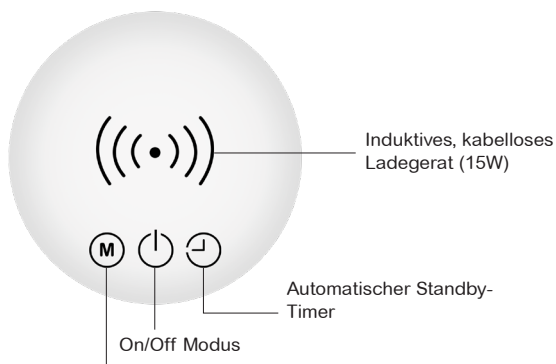

LED-TISCHLEUCHTE IRENE

Minimalistischer Stil, Licht pur!

Weiß

variierbare Farbtemperatur :
3000° K (warmweiß), 4000° K (kaltweiß)
und 5700° K (sehr kaltweiß)

Leuchtentyp

- Kollektion Technologie
- flexibler Leuchtarm
- dreh-, neig- und schwenkbarer Leuchtkopf
- feste Basis

Art der Lichtquelle

- integrierte LED mit einer Leistung von 6W
- Lichtstärke von 300 Lumen (1200 Lux)
- Variation der Lichtintensität: stufenweise Anpassung durch langes Drücken des "on/off" Schalters
- Variation der Farbtemperatur : 3-Farb CCT Modus : 3000° K (warmweiß), 4000° K (kaltweiß) et 5700° K (sehr kaltweiß)

Pluspunkte

- automatischer Standby-Timer
- induktives kabelloses Ladegerät (15W)
- variierbare Farbtemperatur und Lichtintensität

Allgemeine Merkmale

- Material : ABS
- Touch-Schalter am Leuchtfuß
- Farbe: weiß
- Maße : H 34 cm, Leuchtkopf 29 cm, Leuchtfuß Ø 17cm
- funktioniert über Netzstrom
- Garantie : 2 Jahre
- Energieeffizienzklasse : G
- Gewicht : 0,335kg
- ENEC : Ja / CE : Ja