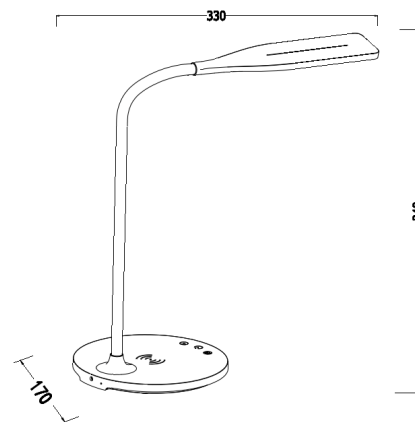

LED-TISCHLEUCHTE IRENE

Minimalistischer Stil, Licht pur!

Weiß

variierbare Farbtemperatur :
3000° K (warmweiß), 4000° K (kaltweiß)
und 5700° K (sehr kaltweiß)

Leuchtentyp

- Kollektion Technologie
- flexibler Leuchtarm
- dreh-, neig- und schwenkbarer Leuchtkopf
- feste Basis

Art der Lichtquelle

- integrierte LED mit einer Leistung von 6W
- Lichtstärke von 300 Lumen (1200 Lux)
- Variation der Lichtintensität: stufenweise Anpassung durch langes Drücken des "on/off" Schalters
- Variation der Farbtemperatur : 3-Farb CCT Modus : 3000° K (warmweiß), 4000° K (kaltweiß) et 5700° K (sehr kaltweiß)

Pluspunkte

- automatischer Standby-Timer
- induktives kabelloses Ladegerät (15W)
- variierbare Farbtemperatur und Lichtintensität

Allgemeine Merkmale

- Material : ABS
- Touch-Schalter am Leuchtfuß
- Farbe: weiß
- Maße : H 34 cm, Leuchtkopf 29 cm, Leuchtfuß Ø 17cm
- funktioniert über Netzstrom
- Garantie : 2 Jahre
- Energieeffizienzklasse : G
- Gewicht : 0,335kg
- ENEC : Ja / CE : Ja