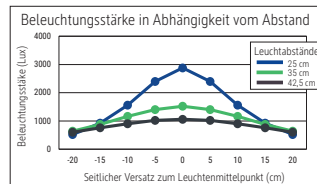

LED-Tischleuchte MAULrubia colour vario, dimmbar

- **Leistungsstark: Farbtemperatur und Beleuchtungsstärke einstellbar**
- **Biologisch wirksame Lichtkonzepte unterstützen: Farbtemperatur je nach Tageszeit und Befinden einstellbar, z. B. für erhöhte Aufmerksamkeit und Leistungsfähigkeit**
- **Mit integriertem USB Typ A Anschluss als Energiequelle zum Aufladen von mobilen Geräten**
- **Komfortabel: Beleuchtungsstärke in 4 Stufen dimmbar, Farbtemperatur stufenlos einstellbar**
- **Hochwertiges Design: Reduzierte, klare Formensprache**
- **Extrem sparsam: Moderne LED-Technik**
- **Technisches Sicherheitskonzept Made by MAUL**
- Homogene Lichtverteilung und optimierter Blendschutz durch Streuscheibe

Beleuchtungsstärke Leuchte:	1520 Lux bei 35 cm Abstand
Farbtemperatur je Lichtquelle:	3000 Kelvin (warmweiß) bis 6500 Kelvin (tageslichtweiß)
Anzahl Lichtquellen:	1
Energieeffizienzklasse je Lichtquelle:	F (Spektrum A bis G)
Gewichteter Energieverbrauch je Lichtquelle:	6 kWh/1000 h
Lebensdauer je Lichtquelle (L70B50):	20000 h
Nutzlichtstrom je Lichtquelle:	594 Lumen
Material:	Arm: Aluminium Standfuß: Kunststoff Fuß: Beschwerungseinlage, schreibtischschonende Moosgummi-Füße
Maße:	Höhe: 42.5 cm - Arm: Länge 38.5 cm - Kopf: 37,5x2,1 cm - Fuß: Ø 17 cm
Bewegung:	Kopf: Neigbar, Drehbar - Arm: Neigbar
Position Schalter:	Leuchtenfuß