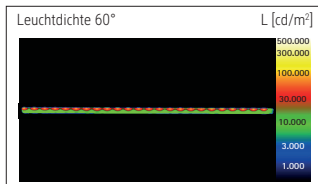

LED-Tischleuchte MAULrubia colour vario, dimmbar

- **Leistungsstark: Farbtemperatur und Beleuchtungsstärke einstellbar**
- **Biologisch wirksame Lichtkonzepte unterstützen: Farbtemperatur je nach Tageszeit und Befinden einstellbar, z. B. für erhöhte Aufmerksamkeit und Leistungsfähigkeit**
- **Mit integriertem USB Typ A Anschluss als Energiequelle zum Aufladen von mobilen Geräten**
- **Komfortabel: Beleuchtungsstärke in 4 Stufen dimmbar, Farbtemperatur stufenlos einstellbar**
- **Hochwertiges Design: Reduzierte, klare Formensprache**
- **Extrem sparsam: Moderne LED-Technik**
- **Technisches Sicherheitskonzept Made by MAUL**
- Homogene Lichtverteilung und optimierter Blendschutz durch Streuscheibe

Beleuchtungsstärke Leuchte:	1520 Lux bei 35 cm Abstand
Farbtemperatur je Lichtquelle:	3000 Kelvin (warmweiß) bis 6500 Kelvin (tageslichtweiß)
Anzahl Lichtquellen:	1
Energieeffizienzklasse je Lichtquelle:	F (Spektrum A bis G)
Gewichteter Energieverbrauch je Lichtquelle:	6 kWh/1000 h
Lebensdauer je Lichtquelle (L70B50):	20000 h
Nutzlichtstrom je Lichtquelle:	594 Lumen
Material:	Arm: Aluminium Standfuß: Kunststoff Fuß: Beschwerungseinlage, schreibtischschonende Moosgummi-Füße
Maße:	Höhe: 42.5 cm - Arm: Länge 38.5 cm - Kopf: 37,5x2,1 cm - Fuß: Ø 17 cm
Bewegung:	Kopf: Neigbar, Drehbar - Arm: Neigbar
Position Schalter:	Leuchtenfuß

Art.-Nr.	Farbe	EAN-Code	Zollcode	Kabellänge ca.	Schutzklasse	VE.	Packungsmaße/cm/VE	Gewicht (kg)
820 15 95	silber	4002390075350	94052099	1,80 m	II Eurosteckernetzteil	1 St.	56 x 22 x 8	2,09 kg