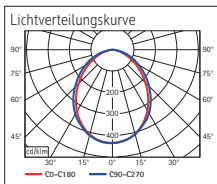

LED-Tischleuchte MAULrubia colour vario, dimmbar

- **Leistungsstark: Farbtemperatur und Beleuchtungsstärke einstellbar**
- **Biologisch wirksame Lichtkonzepte unterstützen: Farbtemperatur je nach Tageszeit und Befinden einstellbar, z. B. für erhöhte Aufmerksamkeit und Leistungsfähigkeit**
- **Mit integriertem USB Typ A Anschluss als Energiequelle zum Aufladen von mobilen Geräten**
- **Komfortabel: Beleuchtungsstärke in 4 Stufen dimmbar, Farbtemperatur stufenlos einstellbar**
- **Hochwertiges Design: Reduzierte, klare Formensprache**
- **Extrem sparsam: Moderne LED-Technik**
- **Technisches Sicherheitskonzept Made by MAUL**
- Homogene Lichtverteilung und optimierter Blendschutz durch Streuscheibe

Beleuchtungsstärke Leuchte:	1520 Lux bei 35 cm Abstand
Farbtemperatur je Lichtquelle:	3000 Kelvin (warmweiß) bis 6500 Kelvin (tageslichtweiß)
Anzahl Lichtquellen:	1
Energieeffizienzklasse je Lichtquelle:	F (Spektrum A bis G)
Gewichteter Energieverbrauch je Lichtquelle:	6 kWh/1000 h
Lebensdauer je Lichtquelle (L70B50):	20000 h
Nutzlichtstrom je Lichtquelle:	594 Lumen
Material:	Arm: Aluminium Standfuß: Kunststoff Fuß: Beschwerungseinlage, schreibtischschonende Moosgummi-Füße
Maße:	Höhe: 42.5 cm - Arm: Länge 38.5 cm - Kopf: 37,5x2,1 cm - Fuß: Ø 17 cm
Bewegung:	Kopf: Neigbar, Drehbar - Arm: Neigbar
Position Schalter:	Leuchtenfuß

- Umweltschonende und sichere Verpackung, recycelbar
- Technisches Sicherheitskonzept Made by MAUL: Keine Leuchte oder Lampe wird in unser Programm aufgenommen, wenn sie nicht intensive Tests bestanden hat. Unser Team aus den Bereichen optischer, elektronischer und mechanischer Entwicklung sowie der Fertigungstechnik gewährleistet die Sicherheit der LED-Tischleuchte MAULrubia colour vario, dimmbar
- Garantie: 2 Jahre