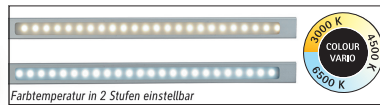

LED-Tischleuchte MAULrubia colour vario, dimmbar

- **Leistungsstark: Farbtemperatur und Beleuchtungsstärke einstellbar**
- **Biologisch wirksame Lichtkonzepte unterstützen: Farbtemperatur je nach Tageszeit und Befinden einstellbar, z. B. für erhöhte Aufmerksamkeit und Leistungsfähigkeit**
- **Mit integriertem USB Typ A Anschluss als Energiequelle zum Aufladen von mobilen Geräten**
- **Komfortabel: Beleuchtungsstärke in 4 Stufen dimmbar, Farbtemperatur stufenlos einstellbar**
- **Hochwertiges Design: Reduzierte, klare Formensprache**
- **Extrem sparsam: Moderne LED-Technik**
- **Technisches Sicherheitskonzept Made by MAUL**
- Homogene Lichtverteilung und optimierter Blendschutz durch Streuscheibe

Beleuchtungsstärke Leuchte:	1520 Lux bei 35 cm Abstand
Farbtemperatur je Lichtquelle:	3000 Kelvin (warmweiß) bis 6500 Kelvin (tageslichtweiß)
Anzahl Lichtquellen:	1
Energieeffizienzklasse je Lichtquelle:	F (Spektrum A bis G)
Gewichteter Energieverbrauch je Lichtquelle:	6 kWh/1000 h
Lebensdauer je Lichtquelle (L70B50):	20000 h
Nutzlichtstrom je Lichtquelle:	594 Lumen
Material:	Arm: Aluminium Standfuß: Kunststoff Fuß: Beschwerungseinlage, schreibtischschonende Moosgummi-Füße
Maße:	Höhe: 42.5 cm - Arm: Länge 38.5 cm - Kopf: 37,5x2,1 cm - Fuß: Ø 17 cm
Bewegung:	Kopf: Neigbar, Drehbar - Arm: Neigbar
Position Schalter:	Leuchtenfuß

Art.-Nr.	Farbe	EAN-Code	Zollcode	Kabellänge ca.	Schutzklasse	VE.	Packungsmaße/cm/VE	Gewicht (kg)
820 15 95	silber	4002390075350	94052099	1,80 m	II Eurosteckernetzteil	1 St.	56 x 22 x 8	2,09 kg