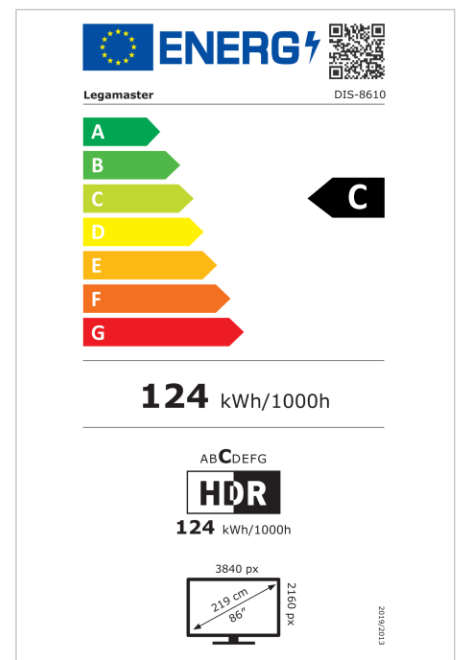

- Kostenlose OTA-Updates
- Unterstützt Landscape- & Portrait-Mode
- Haze level 25%
- Integriertes Videowall-Tool bis zu 3x3
- Integrierter Rotationsensor
- Kompatibel mit E-Share Casting Lösung
- Android 11
- USB-C (65W + DP 1.2)
- 1x HDMI-Ausgang
- 3x HDMI-Eingänge
- OPS-Steckplatz

Art.No. **7-805110-86-EU**

GTIN **8713797107082**

DISCOVER 2 professional Display

DIS-8610 EU

Anzeige

- Bildschirmdiagonale: 86 inch
- Displaytechnologie: LCD
- Bedienfeldtyp: IPS
- Art der Hintergrundbeleuchtung: Direct LED
- Bildschirmauflösung: 3840 x 2160 px | 4K Ultra HD
- Bildschirmhelligkeit: 450 cd/m²
- Kontrastverhältnis (statisch): 1200:1
- Bildformat: 16:9
- Bildwiederholfrequenz: 60 fps
- Reaktionszeit: 8 ms
- Betrachtungswinkel: H: 178° / V: 178°
- Bildschirmsteuerung: IR-Fernsteuerung, Ethernet, RS-232C
- Lebensdauer: 50000 Stunden
- Haltbarkeit: 18/7
- Bildschirmausrichtung: Querformat, Hochformat

Strom

- Stromversorgung: AC | 100 - 240 V | 50/60 Hz
- Stromverbrauch (Schlafmodus): 0.5 W
- Stromverbrauch (Standby): 0.5 W
- Energieeffizienzklasse (HDR): C
- Energieeffizienzklasse Skala: A bis G

Betriebliche Bedingungen