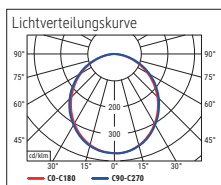

LED-Tischleuchte MAULpirro, dimmbar

- **Dimmbare LED-Leuchte für Preisbewusste**
- **Zur Auswahl: Tisch-, Klemm- oder Standversion (Art.-Nr. 823 48)**
- **Mit Flexbereich zur exakten Einstellung des Leuchtwinkels**
- **Dezent: Schlichtes Design, fügt sich harmonisch in jede Umgebung ein**
- **Extrem sparsam: Moderne LED-Technik**
- **Technisches Sicherheitskonzept Made by MAUL**

- 4-Stufen-Dimmer
- Praktisch: Diffusor für geringen Schattenwurf

Beleuchtungsstärke Leuchte:	1.120 Lux bei 35 cm Abstand
Farbtemperatur (je Lichtquelle):	3.000 Kelvin (warmweiß)
Anzahl Lichtquellen:	1
Energieeffizienzklasse (je Lichtquelle):	E (Spektrum A bis G)
Gewichteter Energieverbrauch (je Lichtquelle):	6 kWh/1.000 h
Lebensdauer L70B50 (je Lichtquelle):	50.000 h
Nutzlichtstrom (je Lichtquelle):	726 Lumen
Material:	Kopf: Aluminium - Arm: Metall, gummierte Oberfläche
Maße:	Kopf: 32 cm
Bewegung:	Kopf: Neigbar, Drehbar

- Umweltschonende und sichere Verpackung, recycelbar
- Technisches Sicherheitskonzept Made by MAUL: Keine Leuchte oder Lampe wird in unser Programm aufgenommen, wenn sie nicht intensive Tests bestanden hat. Unser Team aus den Bereichen optischer, elektronischer und mechanischer Entwicklung sowie der Fertigungstechnik gewährleistet die Sicherheit der LED-Tischleuchte MAULpirro, dimmbar
- Armlänge 38 cm, Klemmfuß aus Metall (Klemmweite bis 4,5 cm), bequeme Touchfeld-Bedienung: Schalter am Leuchtenkopf. Höhe 37,3 cm. Arm: Drehbar, Neigbar
- Garantie: 2 Jahre