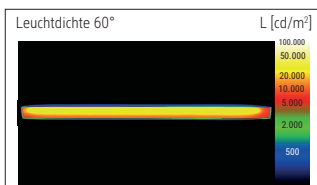

LED-Tischleuchte MAULpirro, dimmbar

- **Dimmbare LED-Leuchte für Preisbewusste**
- **Zur Auswahl: Tisch-, Klemm- oder Standversion (Art.-Nr. 823 48)**
- **Mit Flexbereich zur exakten Einstellung des Leuchtwinkels**
- **Dezent: Schlichtes Design, fügt sich harmonisch in jede Umgebung ein**
- **Extrem sparsam: Moderne LED-Technik**
- **Technisches Sicherheitskonzept Made by MAUL**

- 4-Stufen-Dimmer
- Praktisch: Diffusor für geringen Schattenwurf

Beleuchtungsstärke Leuchte:	1.120 Lux bei 35 cm Abstand
Farbtemperatur (je Lichtquelle):	3.000 Kelvin (warmweiß)
Anzahl Lichtquellen:	1
Energieeffizienzklasse (je Lichtquelle):	E (Spektrum A bis G)
Gewichteter Energieverbrauch (je Lichtquelle):	6 kWh/1.000 h
Lebensdauer L70B50 (je Lichtquelle):	50.000 h
Nutzlichtstrom (je Lichtquelle):	726 Lumen
Material:	Kopf: Aluminium - Arm: Metall, gummierte Oberfläche
Maße:	Kopf: 32 cm
Bewegung:	Kopf: Neigbar, Drehbar

- Umweltschonende und sichere Verpackung, recycelbar
- Technisches Sicherheitskonzept Made by MAUL: Keine Leuchte oder Lampe wird in unser Programm aufgenommen, wenn sie nicht intensive Tests bestanden hat. Unser Team aus den Bereichen optischer, elektronischer und mechanischer Entwicklung sowie der Fertigungstechnik gewährleistet die Sicherheit der LED-Tischleuchte MAULpirro, dimmbar
- Armlänge 38 cm, Klemmfuß aus Metall (Klemmweite bis 4,5 cm), bequeme Touchfeld-Bedienung: Schalter am Leuchtenkopf. Höhe 37,3 cm. Arm: Drehbar, Neigbar
- Garantie: 2 Jahre