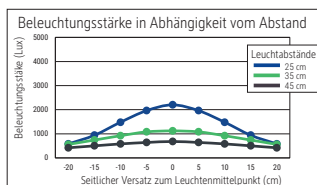

LED-Tischleuchte MAULpirro, dimmbar

- **Dimmbare LED-Leuchte für Preisbewusste**
- **Zur Auswahl: Tisch-, Klemm- oder Standversion (Art.-Nr. 823 48)**
- **Mit Flexbereich zur exakten Einstellung des Leuchtwinkels**
- **Dezent: Schlichtes Design, fügt sich harmonisch in jede Umgebung ein**
- **Extrem sparsam: Moderne LED-Technik**
- **Technisches Sicherheitskonzept Made by MAUL**

- 4-Stufen-Dimmer
- Praktisch: Diffusor für geringen Schattenwurf

Beleuchtungsstärke Leuchte:	1.120 Lux bei 35 cm Abstand
Farbtemperatur (je Lichtquelle):	3.000 Kelvin (warmweiß)
Anzahl Lichtquellen:	1
Energieeffizienzklasse (je Lichtquelle):	E (Spektrum A bis G)
Gewichteter Energieverbrauch (je Lichtquelle):	6 kWh/1.000 h
Lebensdauer L70B50 (je Lichtquelle):	50.000 h
Nutzlichtstrom (je Lichtquelle):	726 Lumen
Material:	Kopf: Aluminium - Arm: Metall, gummierte Oberfläche
Maße:	Kopf: 32 cm
Bewegung:	Kopf: Neigbar, Drehbar

- Umweltschonende und sichere Verpackung, recycelbar
- Technisches Sicherheitskonzept Made by MAUL: Keine Leuchte oder Lampe wird in unser Programm aufgenommen, wenn sie nicht intensive Tests bestanden hat. Unser Team aus den Bereichen optischer, elektronischer und mechanischer Entwicklung sowie der Fertigungstechnik gewährleistet die Sicherheit der LED-Tischleuchte MAULpirro, dimmbar
- Armlänge 38 cm, Klemmfuß aus Metall (Klemmweite bis 4,5 cm), bequeme Touchfeld-Bedienung: Schalter am Leuchtenkopf. Höhe 37,3 cm. Arm: Drehbar, Neigbar
- Garantie: 2 Jahre